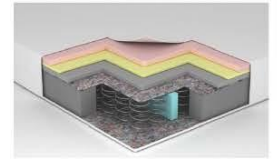

Yatak

- Viskon - Pamuk Naturel Kumaş
- Kapitone Dolgu Süngeri
- Apreli Elyaf
- Soft Sünger
- Plaka Sünger
- Sert Keçe
- Herkül Yay Konstrüksiyon
- **Yatak Yüksekliği 30 cm**

PURE GOLD