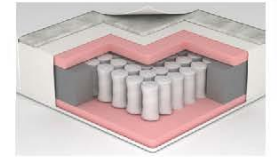

Yatak

- Cotton Viscon Kumaş
- Apreli Elyaf
- Soft Plaka Sünger
- Geotex
- 7 Zone'lu Torba Yay (260 adet / m)
- Soft Plaka Sünger
- **Yatak Yüksekliği: 30 cm**

ROYALTY