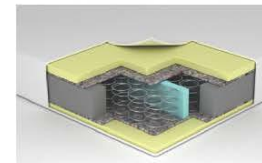

Yatak

- Renkli Örne Kumaş
- Üç Kat Kapitone Dolgu Süngeri
- Apreli Elyaf
- Plaka Sünger
- Sert Keçe
- Beş Konfor Bölgesi
- Herkül Yay Konstrüksiyon
- **Yatak Yüksekliği 26 cm**

ARIES