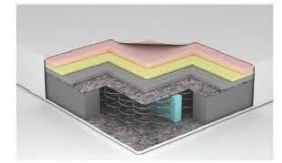

AVALANCE PEDLİ