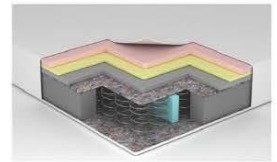

Yatak

- Ametis Örne Kumaş
- Kapitone Dolgu Süngeri
- Apreli Elyaf
- Dura Sünger
- Sert Keçe
- Herkül Yay Konstrüksiyon
- **Yatak Yüksekliği 28 cm**

VIOLETTE