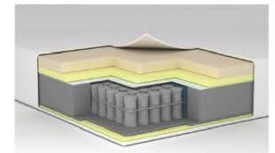

BROWNI SECRET